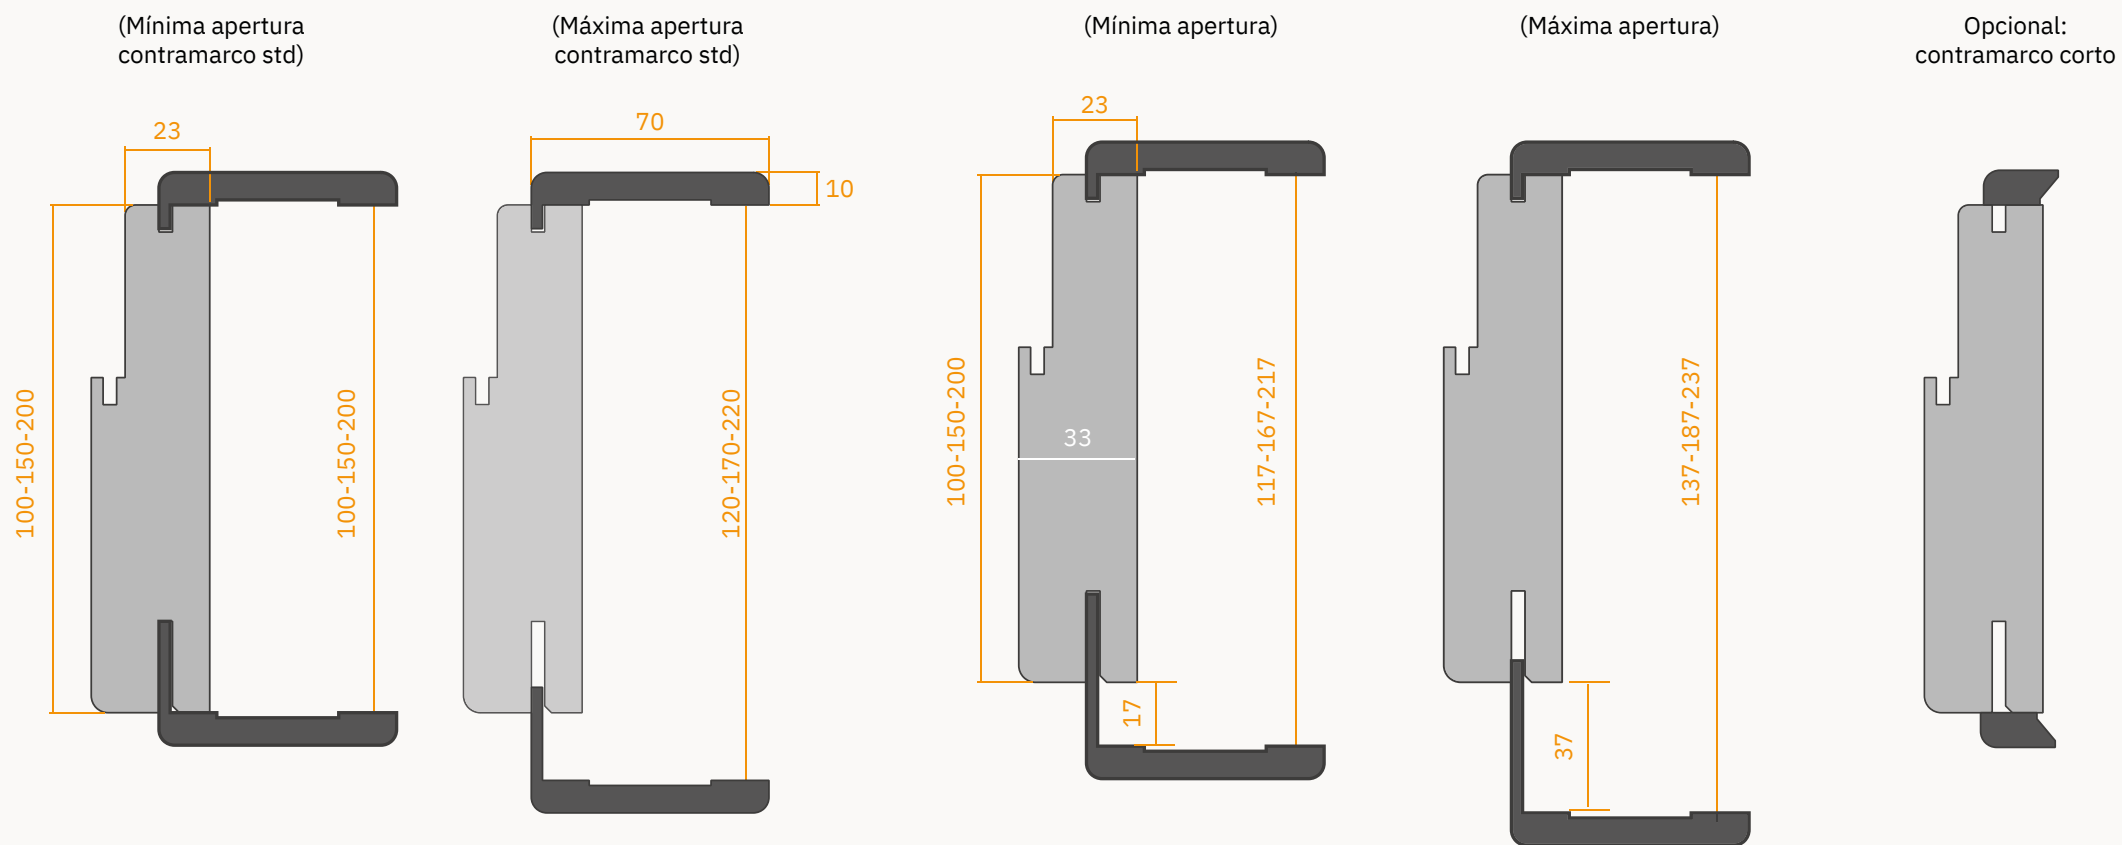

Mod. Dommo Vidriada

PUERTAS DE INTERIOR

CONTRAMARCO REGULABLE

Una excelente solución que resuelve a la perfección la unión de la puerta con la pared que la aloja.

Las piezas de este kit se entregan en forma estándar, con las puertas con marco de madera, de las líneas GEMA, TEKSTURA y PANTOGRAFIADA, con sus correspondientes terminaciones:

- Terminación final, libre de mantenimiento y listo para usar en las puertas Gema y Tekstura.
- Base blanca aplicada, dos manos en la línea Pantografiada.

Con los laterales del contramarco regulable, el instalador cuenta con una tolerancia de hasta 20 mm para ajustar la instalación de la puerta. Y con la nueva opción de contramarco regulable largo, ideal para Steel Framing, el colocador podrá ajustar el marco a tabiques más anchos.
(Ver gráfico)

Para más información sobre esta línea, escanee el código QR o ingrese a:

www.oblak.com.ar

Las imágenes son de carácter ilustrativo.

GRÁFICOS CONTRAMARCOS

Opcional: contramarco largo. Ideal Steel Framing.

PUERTAS DE **INTERIOR**